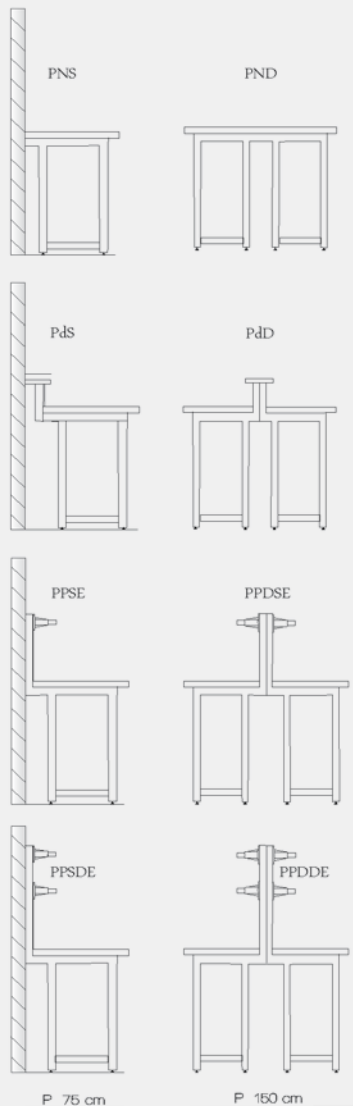

MOBILIERS DE LABORATOIRES

LABORATOIRES FURNITURE

Paillasse double
étagère en résine
Paillasse double
resine rack

Paillasse central
en verre émaillé
Centrale
out of enamelled
glass

Hotte aspirante
de chimie
Range hood of
chimistri

Entièrement injecté en polypropylène

Ventilateur de terrasse

Ventilateur à monter en parcour ou sur Hottes

Eviers-Sinks

Cuve et cuvette en polypropylène réalisée par injection avec écoulement et trop plein.
Grille, bouchon et chaînette en PP.

l 120 ou 160 cm

P 75 cm

P 150 cm

Armoire Sous Paillasse Cabinet Under Paillasse

Meuble mobile sur roulettes orientables
Construction en bois Stratifié de mélamine

Meuble à une ou deux portes, avec étagères réglables

116/62/45

59/62/45

Meuble à porte et tiroir simple et double

116/62/45

59/62/45

Meuble à série de tiroirs simple ou composé

116/62/45

59/62/45