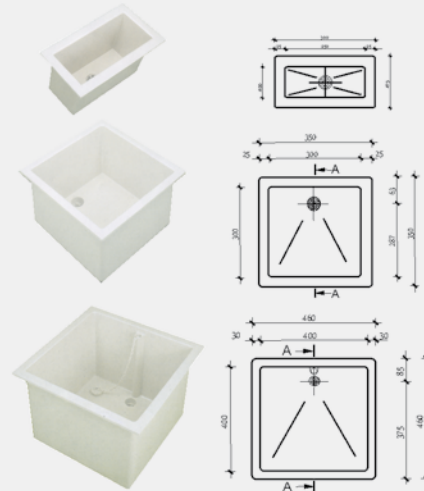

MOBILIERS DE LABORATOIRES

LABORATOIRES FURNITURE

Paillasse double
étagère en résine
Paillasse double
resine rack

Paillasse central
en verre émaillé
Centrale
out of enamelled
glass

Hotte aspirante
de chimie
Range hood of
chimistri

Entièrement injecté en polypropylène

Ventilateur de terrasse

Ventilateur à monter en parcour ou sur Hottes

Eviers-Sinks

Cuve et cuvette en polypropylène réalisée par injection avec écoulement et trop plein.
Grille, bouchon et chaînette en PP.

Robinetteries Valves

Eau - Water,
Gaz - Gas,
Air comprimé - Compressed Air,
Vide - Empty...

Paillasse de Laboratoire Paillasse of laboratory

Pour implanter ou rénover vos laboratoires nos différents modèles de paillasse offre plusieurs concepts d'organisations et solutions pratiques à vos désirs.

l 120 ou 160 cm

P 75 cm

P 150 cm

Armoire Sous Paillasse Cabinet Under Paillasse

Meuble mobile sur roulettes orientables
Construction en bois Stratifié de mélamine

Meuble à une ou deux portes, avec étagères réglables